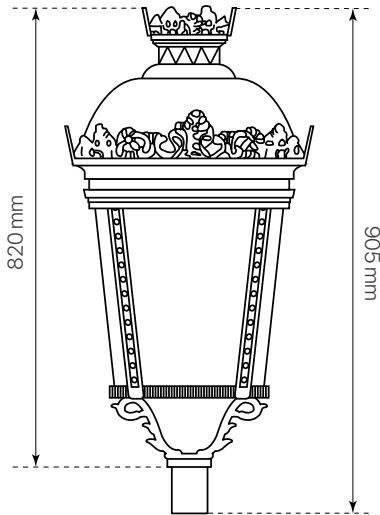

# palacio

### datasheet

ref. 5551596

Nombre / Name	palacio
Referencia / Reference	5551596
Materiales / Materials	Aluminio / Aluminum
Difusor / Diffuser	PC
Potencia / Power	60W
Temperatura de color / color temperature	2000K
Flujo luminoso / Lumens	6529lm
Dimable / Dimmable	Programada y ON-OFF
Ángulo de apertura / Beam angle	120°
Ángulo de inclinación / Inclination angle	-
IP	66
IK	08
F.P./P.F.	>0,95
UGR	-
IRC / CRI	>80
Chip	PHILIPS Lumileds 3030
Driver	MEANWELL XLG
Vida media (duración) / Average life	50.000h
Clase energética / Energy class	A+
Aislamiento eléctrico / Electrical isolation	Clase I / Class I
Colores / Colors	Negro / Black RAL 9017
Medida exterior / Product size	Ø500mm x 820mm
Protección contra Sobretensiones / surge protections	10kV
Tª (ambiente/trabajo) / Tª (enviroment/work)	-30°C ~ 55°C
Input	AC100 ~ 240V
Output	DC22~54V
Frecuencia / Frequency	50/60Hz
Peso / Weight	-
Certificados / Certificates	CE & RoHS
Garantía / Warranty	2 años / 2 years