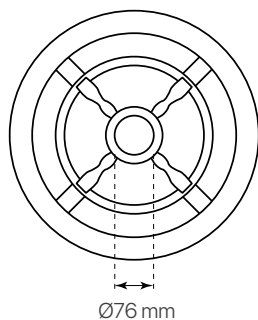

### datasheet

ref. 5551596

Nombre / Name	palacio
Referencia / Reference	5551596
Materiales / Materials	Aluminio / Aluminum
Difusor / Diffuser	PC
Potencia / Power	60W
Temperatura de color / color temperature	2000K
Flujo luminoso / Lumens	6529lm
Dimable / Dimmable	Programada y ON-OFF
Ángulo de apertura / Beam angle	120°
Ángulo de inclinación / Inclination angle	-
IP	66
IK	08
F.P./P.F.	>0,95
UGR	-
IRC / CRI	>80
Chip	PHILIPS Lumileds 3030
Driver	MEANWELL XLG
Vida media (duración) / Average life	50.000h
Clase energética / Energy class	A+
Aislamiento eléctrico / Electrical isolation	Clase I / Class I
Colores / Colors	Negro / Black RAL 9017
Medida exterior / Product size	Ø500mm x 820mm
Protección contra Sobretensiones / surge protections	10kV
Tª (ambiente/trabajo) / Tª (enviroment/work)	-30°C ~ 55°C
Input	AC100 ~ 240V
Output	DC22~54V
Frecuencia / Frequency	50/60Hz
Peso / Weight	-
Certificados / Certificates	CE & RoHS
Garantía / Warranty	2 años / 2 years